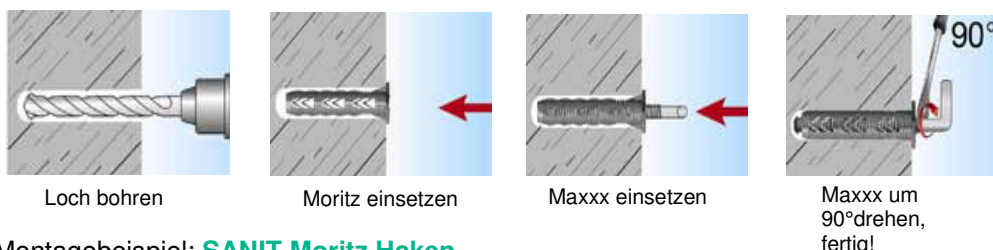

Anwendung

Montagebeispiel: **SANIT Moritz Haken**

Bohrlochdurchmesser Ø bei Verwendung Ankerstange Maxxx M8 : 12mm

Bohrlochdurchmesser Ø bei Verwendung Ankerstange Maxxx M10 : 14mm

Inhalt SANIT Maxxx + Moritz Koffer

Beschreibung	Stück	Art.Nr.	Beschreibung	Stück	Art.Nr.
Moritz M10 x 150	10	8805	Haken M8 x 80	10	8860
Moritz M10 x 100	10	8812	Maxxx D14 x 75	20	8821
Moritz M8 x 150	10	8803	Maxxx D12 x 100	15	8822
Moritz M8 x 100	10	8801	Maxxx D12 x 50	25	8820
Moritz M8 x 65	10	8800	Montageschlüssel	1	8870

Daten Koffer:

Farbe: Schwarz mit transparentem Deckel

Maße (LxBxH): 380x300x60

Gewicht: 2,8 kg

Lieferformen

Menge/VE	Inhalt	Artikel-Nr.
1/1	Koffer	8852